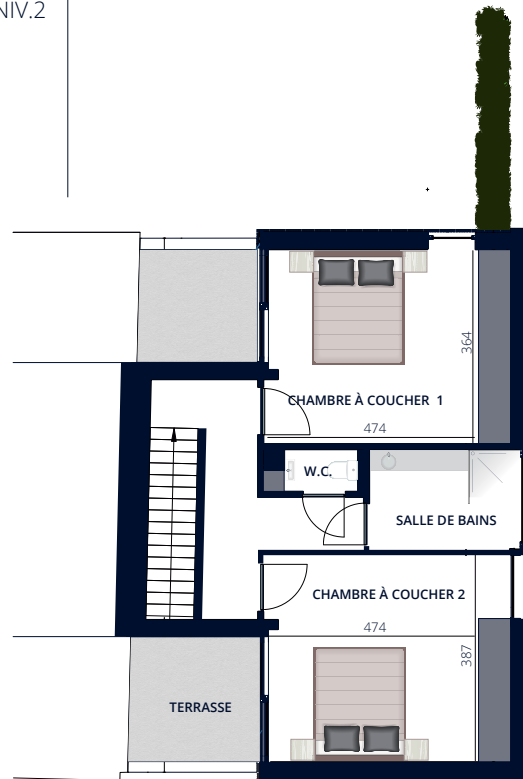

## Logement 9

176,5 m<sup>2</sup> surface habitable  
85 m<sup>2</sup> jardin  
28 m<sup>2</sup> terrasse  
2 chambres à coucher

ÉCHELLE 1:140

Toutes les dimensions sont indiquées en cm.

**Appelmans**

  
VILLA  
SANTA MARIA

## Logement 9

176,5 m<sup>2</sup> surface habitable  
85 m<sup>2</sup> jardin  
28 m<sup>2</sup> terrasse  
2 chambres à coucher

ÉCHELLE 1:140

Toutes les dimensions sont indiquées en cm.

**Appelmans**

NIV.1

## Logement 9

176,5 m<sup>2</sup> surface habitable  
85 m<sup>2</sup> jardin  
28 m<sup>2</sup> terrasse  
2 chambres à coucher

ÉCHELLE 1:140

Toutes les dimensions sont indiquées en cm.

**Appelmans**

NIV.2